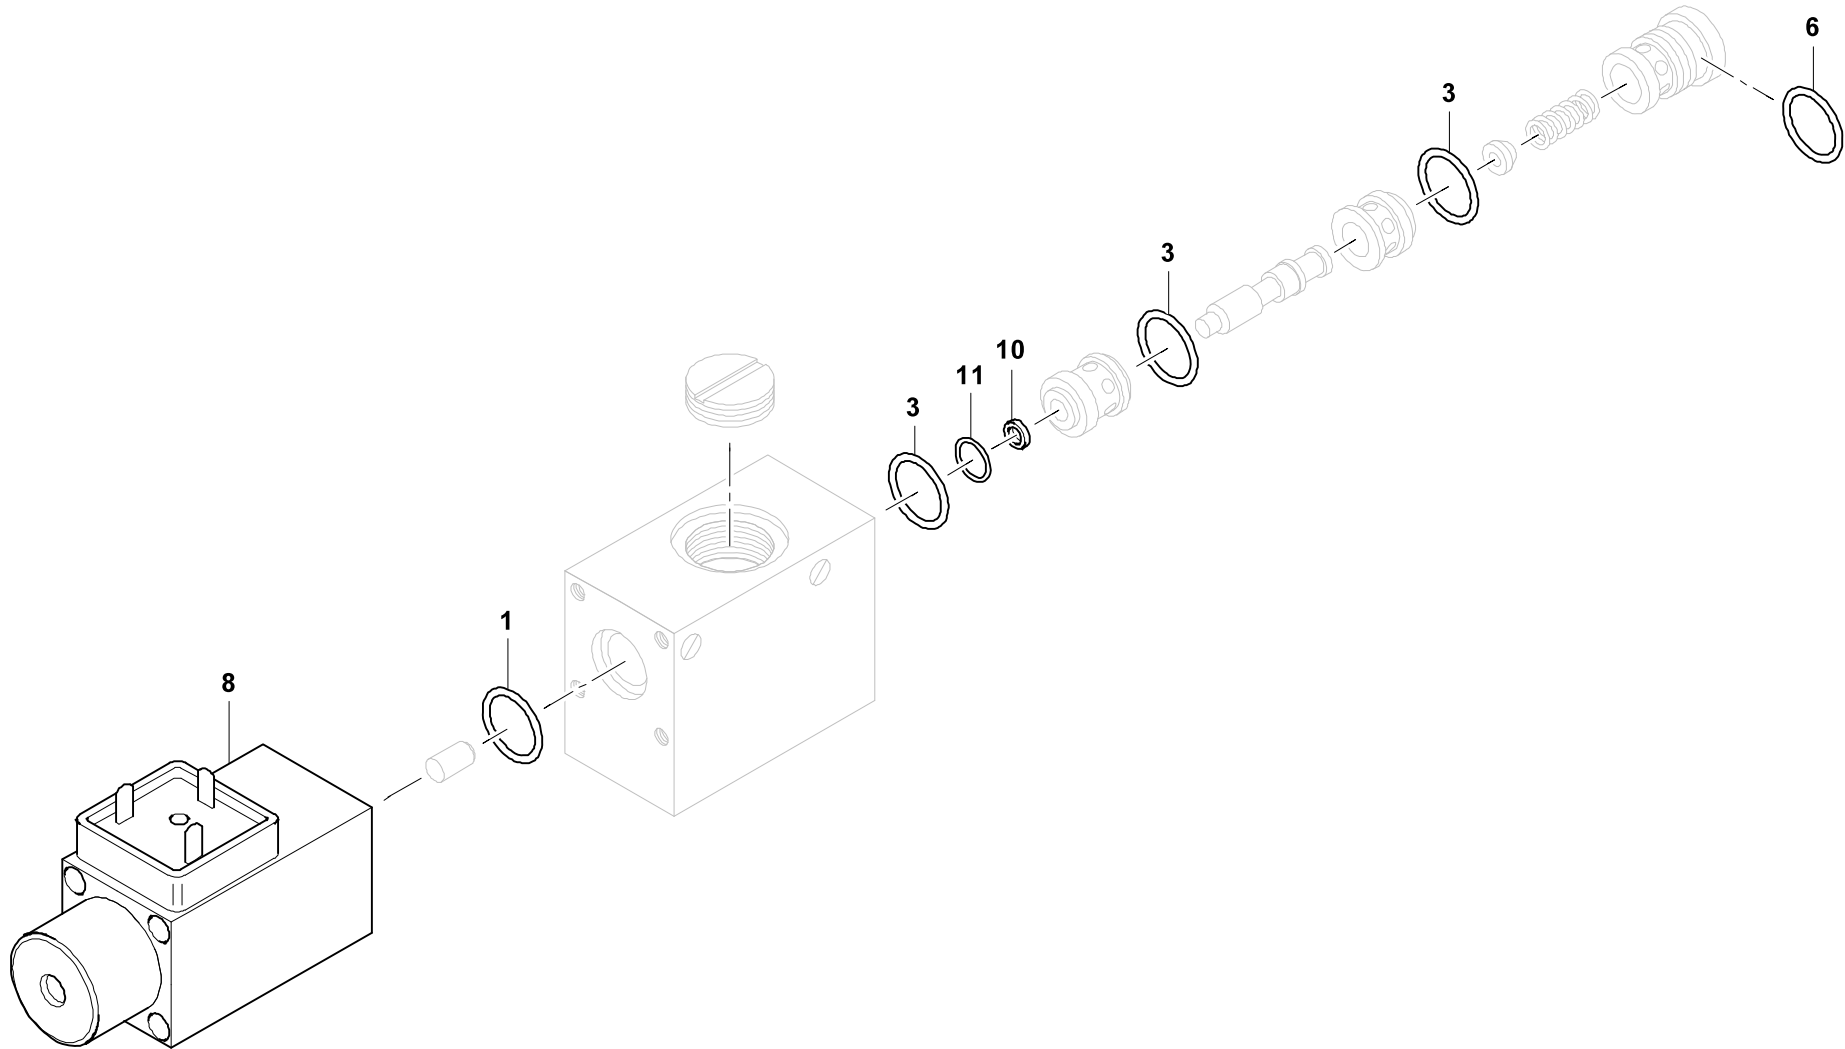

**GROVE**VENTIL  
VALVEBILDТАFEL  
PICTORIAL DISPLAY**GMK 5130**

08.08

**3045414-ETL A**

1/1

**G 786**

3045414-A-BL01-0808-0000